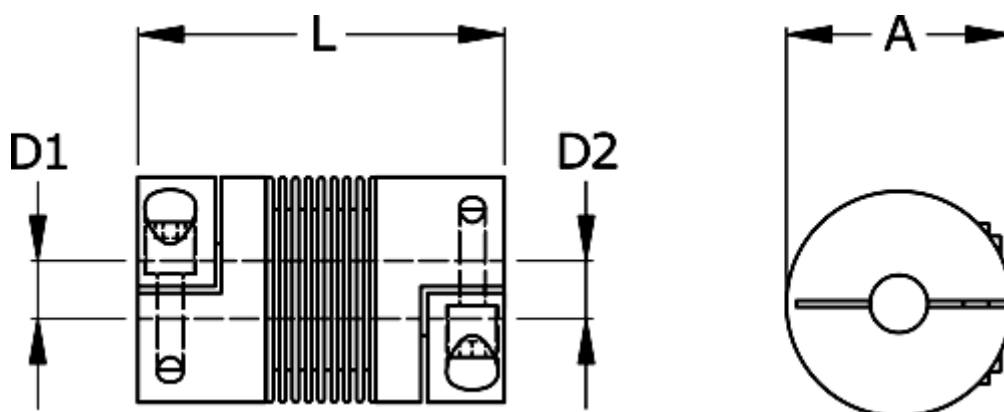

Varenummer: 3330400300651020
Beskrivelse: Metalbælgkobling type 4 str.30
Længde 65 mm, boring 10/20 mm

Mål

A	= 56
D1	= 10
D2	= 20
L	= 65
Nom. moment NM (Tkn)	= 30